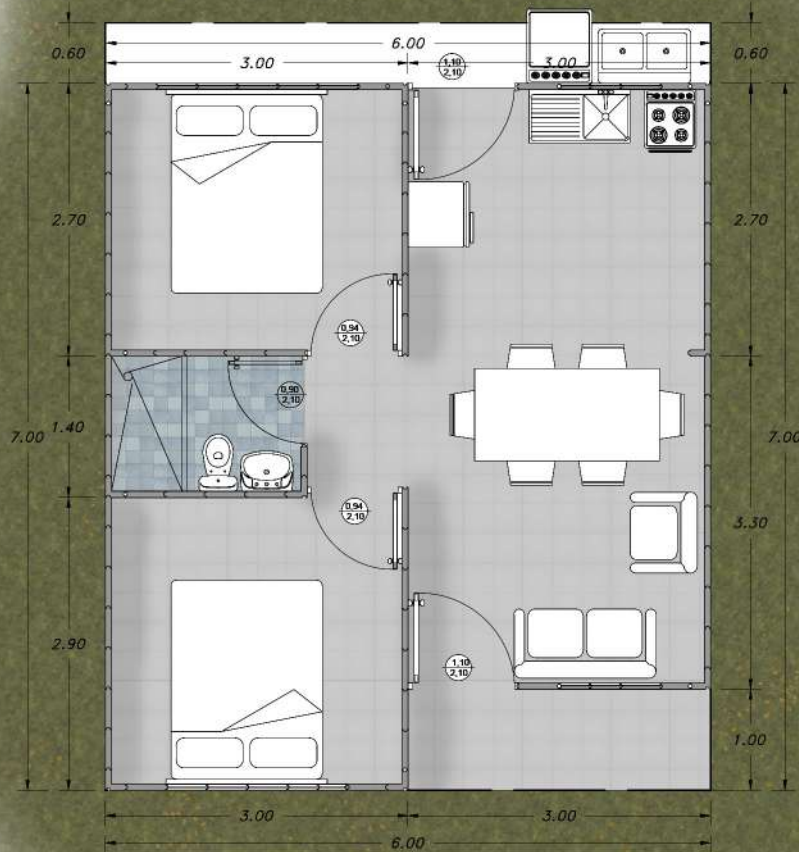

Vivienda Prefabricada Unifamiliar

Área

42 m²

Vivienda Prefabricada Unifamiliar

PLANTA ARQUITECTÓNICA esc. 1:75

Área

42 m²

Vivienda Prefabricada Unifamiliar

VISTA PRINCIPAL

VISTA POSTERIOR

Área

42 m²

Vivienda Prefabricada Unifamiliar

Área

42 m²